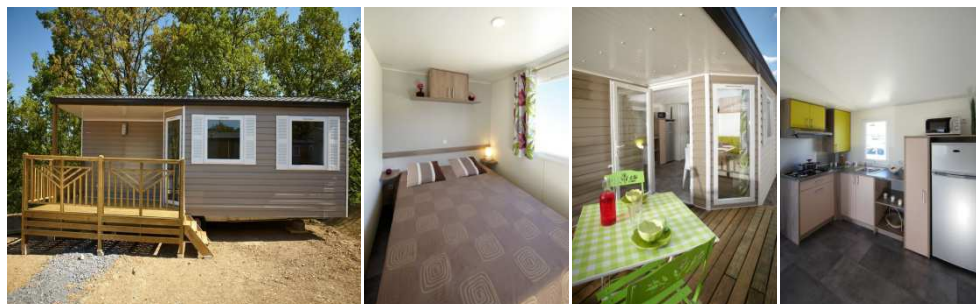

FORFAIT WEEK-END 2 P =115,00 4 P = 150,00

Pers. sup/nuit	12	12	18
Chien*/sem	12	12	12

Grand Mobil-Home Nouvelle Génération

4/6 personnes – 2 chambres

Large Mobil-Home 4/6 persons – 2 bedrooms

1 semaine week / 4 pers.	365,00	447,00	581,00
2 semaines weeks / 4 pers.	597,00	799,00	1049,00
3 semaines weeks / 4 pers.	811,00	1108,00	1471,00
4 semaines weeks / 4 pers.	981,00	1229,00	1631,00